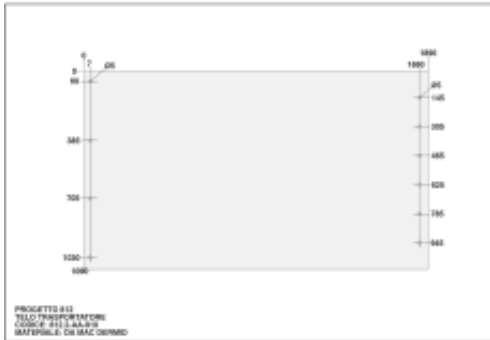

# 812.2-AA-910 - rback

**Spare Part Number:** 812.2-AA-910

**Net Weight:** 0.00kg

**Net Dimensions:** 0.00cm x 0.00cm x 0.00cm